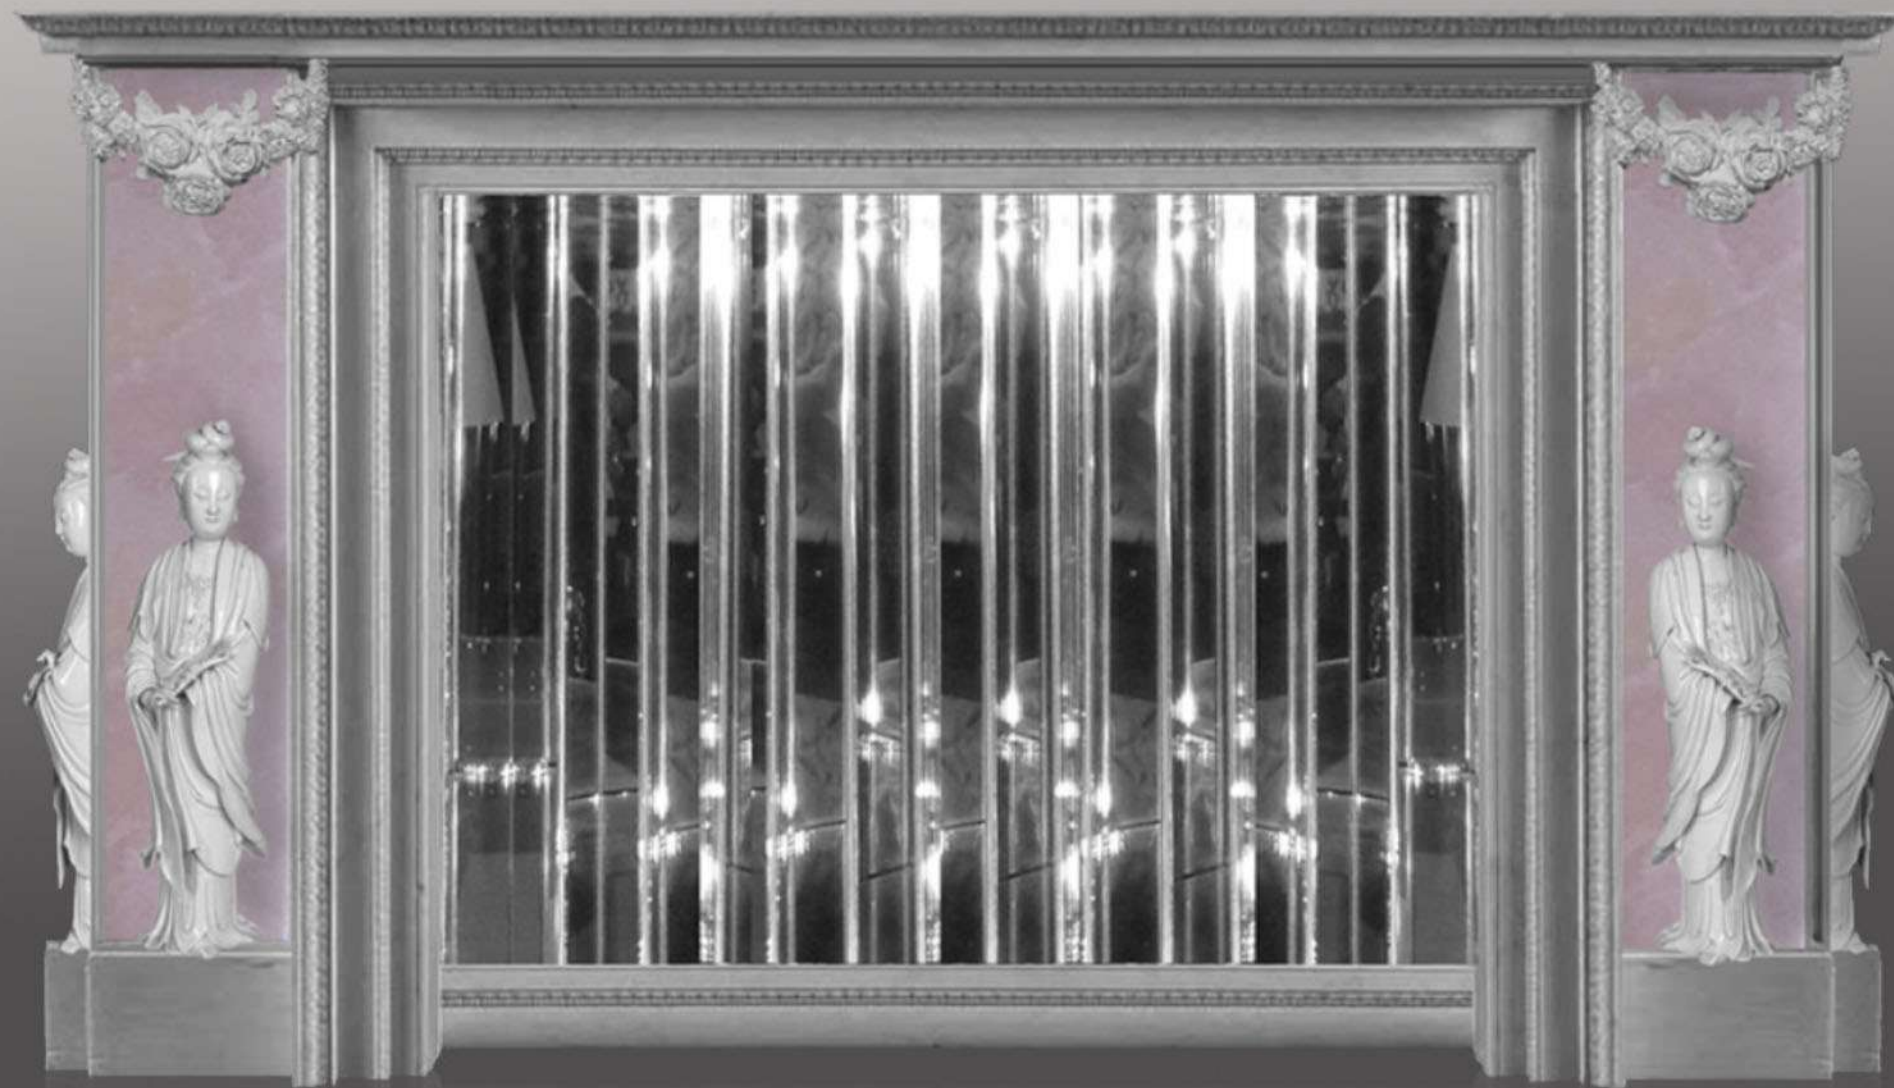

Side table 5253 AU-26  
D49 H80 cm

Fireplace FP-01/1  
L170 W 26 H120 cm

Fireplace FP-01/2  
L170 W 26 H120 cm

Fireplace FP-02  
L170 W30 H120 cm